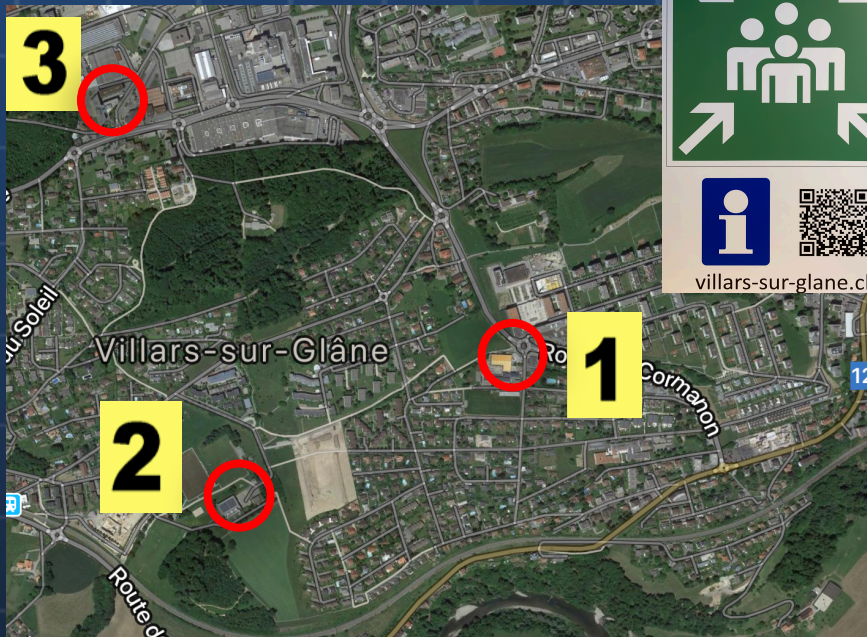

Besoin d'aide, se renseigner, nouvelles:

Centre de Rassemblement ORCOC NORD

CRAS NORD: Accueil/Info:
Entrée Administration Communale,
 Petit Moncor 1 B

1

Population concernée
 Citoyens Villars-sur-Glâne, Nord de la ligne

Hébergement: 2 Abri Pci /Po seco SAN
Coord/cond: 3 PC cond Moncor 1 B

Besoin d'aide, se renseigner, nouvelles:

Centre de Rassemblement ORCOC SUD

CRAS SUD: Accueil/Info:
 Parking entrée école Cormanon ,
 (en face de Cormanon centre)

1

villars-sur-glâne.ch

Population concernée:
 Citoyens Villars-sur-Glâne, Sud de la ligne

Hébergement: 2 Abri Pci /Po seco SAN
Coord/cond: 3 PC cond Moncor 1 B