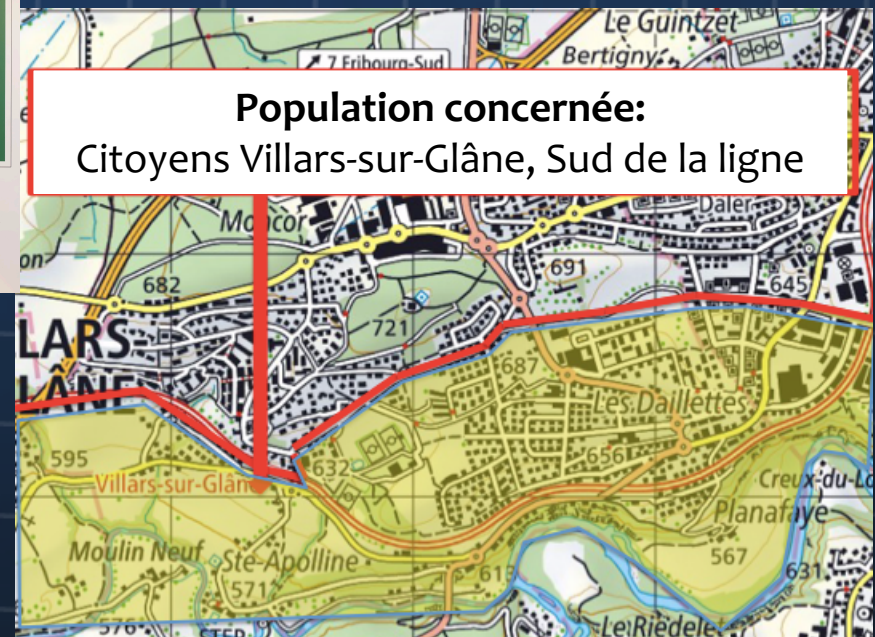

Besoin d'aide, se renseigner, nouvelles:

Centre de Rassemblement ORCOC NORD

CRAS NORD: Accueil/Info:
Entrée Administration Communale,
 Petit Moncor 1 B

1

Population concernée
 Citoyens Villars-sur-Glâne, Nord de la ligne

Hébergement: 2 Abri Pci /Po seco SAN
Coord/cond: 3 PC cond Moncor 1 B

Besoin d'aide, se renseigner, nouvelles:

Centre de Rassemblement ORCOC SUD

CRAS SUD: Accueil/Info:
 Parking entrée école Cormanon ,
 (en face de Cormanon centre)

1

villars-sur-glâne.ch

Population concernée:
 Citoyens Villars-sur-Glâne, Sud de la ligne

Hébergement: 2 Abri Pci /Po seco SAN
Coord/cond: 3 PC cond Moncor 1 B