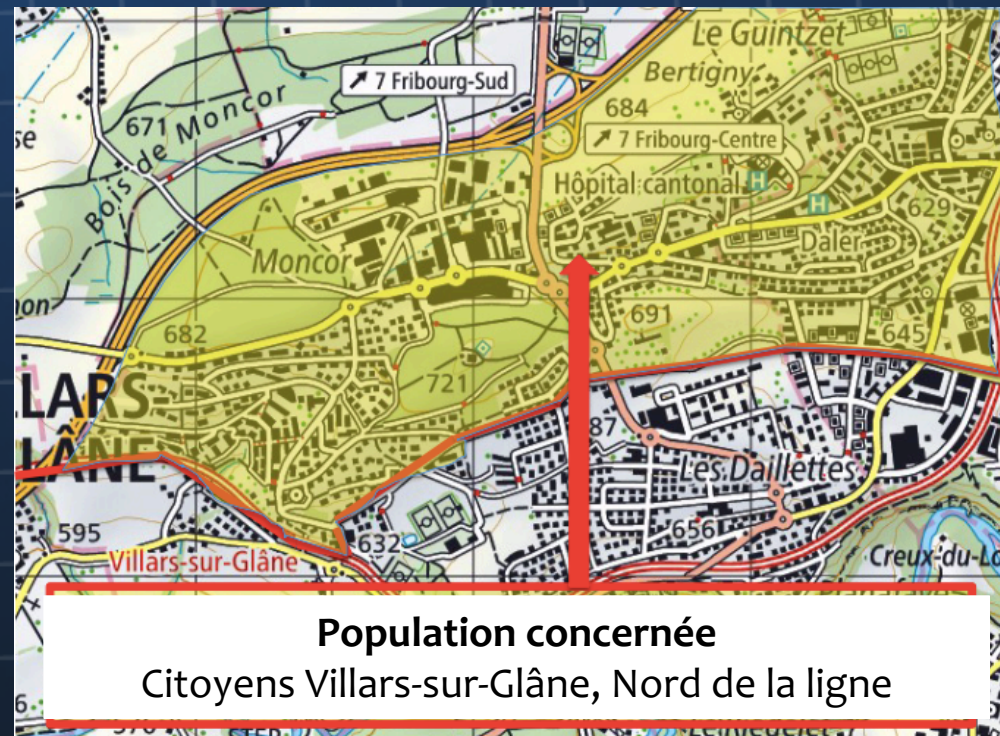

Besoin d'aide, se renseigner, nouvelles:

Centre de Rassemblement ORCOC NORD

CRAS NORD: Accueil/Info:
Entrée Administration Communale,
 Petit Moncor 1 B

1

Population concernée
 Citoyens Villars-sur-Glâne, Nord de la ligne

Hébergement: 2 Abri Pci /Po seco SAN
Coord/cond: 3 PC cond Moncor 1 B

Besoin d'aide, se renseigner, nouvelles:

Centre de Rassemblement ORCOC SUD

CRAS SUD: Accueil/Info:
 Parking entrée école Cormanon ,
 (en face de Cormanon centre)

1

villars-sur-glâne.ch

Population concernée:
 Citoyens Villars-sur-Glâne, Sud de la ligne

Hébergement: 2 Abri Pci /Po seco SAN
Coord/cond: 3 PC cond Moncor 1 B